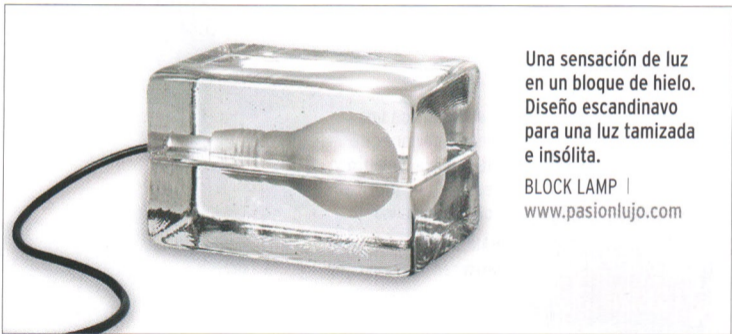

# GENTLEMAN

NÚMERO 91

Una sensación de luz  
en un bloque de hielo.  
Diseño escandinavo  
para una luz tamizada  
e insólita.

BLOCK LAMP |  
[www.pasionlujo.com](http://www.pasionlujo.com)